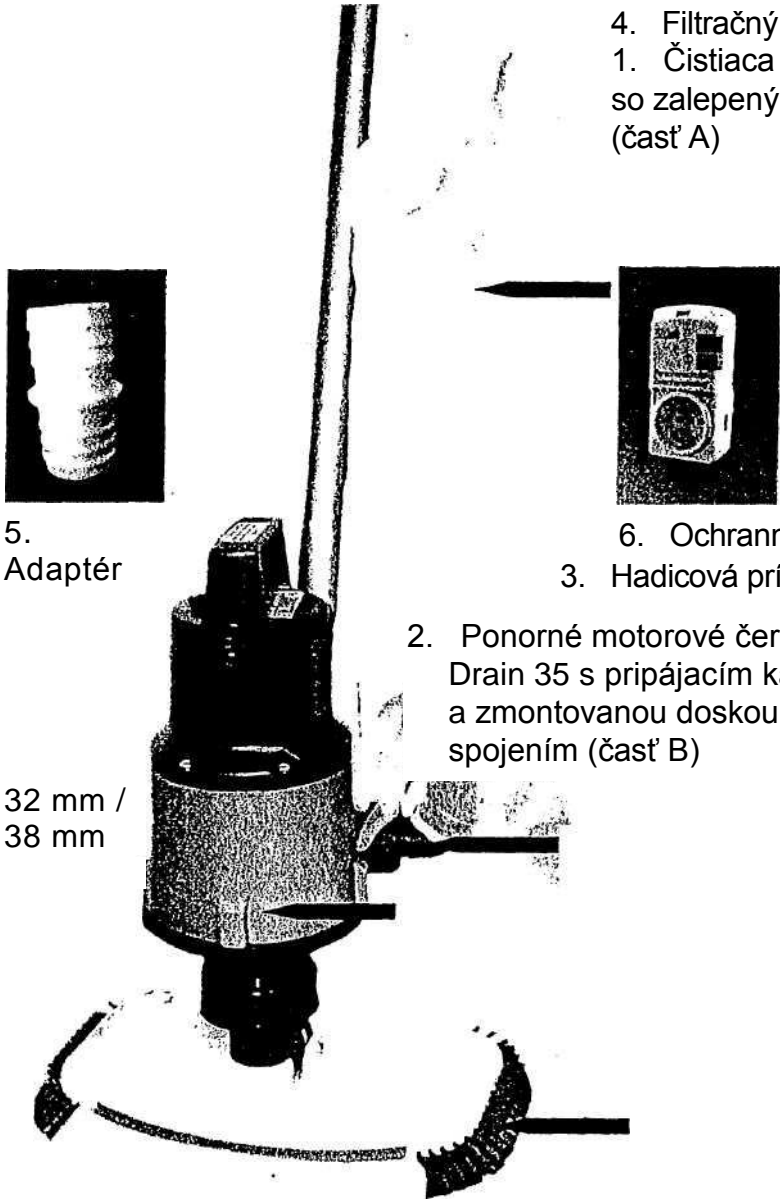

4. Filtračný vak 100 mikrónov
1. Čistiaca kefa Ocean Deluxe so zalepeným závitovým spojením (časť A)

6. Ochranný vypínač (voliteľné)
3. Hadicová prípojka 32 mm

2. Ponorné motorové čerpadlo Ocean-Wizard Drain 35 s pripájacím káblom 15 m a zmontovanou doskou adaptéra a závitovým spojením (časť B)

32 mm / 38 mm