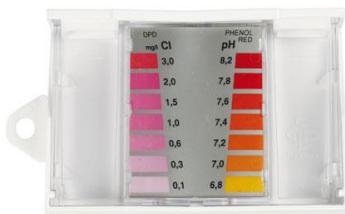

212,-€

Bazénový tester SCUBA II

Digitálne meranie – 2 základných parametrov:
voľný chlór, celkový chlór, hodnota pH, alkalita a
stabilita (obsah kyseliny kyanurovej).

195,-€

Easy test chlór / pH

rýchlotester, 50 prúžkov

12,40 €

Náhradné tabletky DPD

DPD No.1, blister 10 ks **1,50 €**

DPD phenolrot, blister 10 ks **1,50 €**

Pooltester chlór / pH

meranie pomocou tabletiiek DPD

10,30 €

Test-set Poolcare OXA