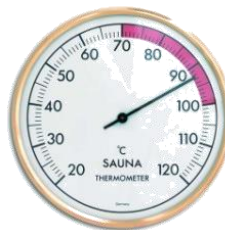

CENNÍK - PRÍSLUŠENSTVO PRE SAUNY

TEPLOMERY A VLHKOMERY

Teplomer do sauny

Ø 10 cm, meranie 0 – 120°C

24,00 €

Teplomer do sauny BASIC

Ø 10 cm, meranie 0 – 120°C

18,50€

Teplomer a vlhkomer BASIC

21,50 €

Vlhkomer do sauny

Ø 10 cm, meranie 0 – 100% r.v.

26,60 €

Vlhkomer do sauny BASIC

Ø 10 cm, meranie 0 – 100% r.v.

18,50 €