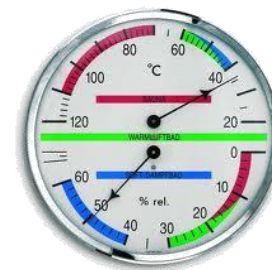

**Kombinovaný teplomer a
vlhkomer do sauny**

Ø 13,5 cm

99,20 €

**Kombinovaný teplomer a
vlhkomer do sauny**

Rozmery : 17 x 25 cm, Ø 10 cm

Meranie 0 – 120°C

Meranie 0 – 100% r.v.

98,40 €