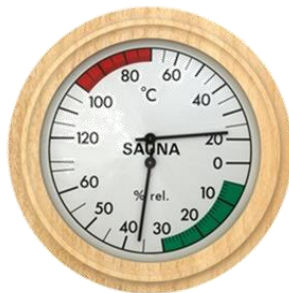

Teplomer a vlhkomer BASIC

21,50 €

Vlhkomer do sauny

Ø 10 cm, meranie 0 – 100% r.v.

26,60 €

Vlhkomer do sauny BASIC

Ø 10 cm, meranie 0 – 100% r.v.

18,50 €

Kombinovaný teplomer a vlhkomer do sauny

Ø 16 cm

60,50 €

CENNÍK - PRÍSLUŠENSTVO PRE SAUNY

TEPLOMERY A VLHKOMERY

**Kombinovaný teplomer a
vlhkomer do sauny**

Ø 19 cm

99,20 €

**Kombinovaný teplomer a
vlhkomer do sauny**

Ø 13,5 cm

99,20 €

**Kombinovaný teplomer a
vlhkomer do sauny**

Rozmery : 17 x 25 cm, Ø 10 cm

Meranie 0 – 120°C

Meranie 0 – 100% r.v.

98,40 €