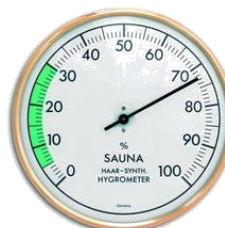

CENNÍK - PRÍSLUŠENSTVO PRE SAUNY

TEPLOMERY A VLHKOMERY

Teplomer do sauny

Ø 10 cm, meranie 0 – 120°C

24,00 €

Teplomer do sauny BASIC

Ø 10 cm, meranie 0 – 120°C

18,50€

Teplomer a vlhkomer BASIC

21,50 €

Vlhkomer do sauny

Ø 10 cm, meranie 0 – 100% r.v.

26,60 €

Vlhkomer do sauny BASIC

Ø 10 cm, meranie 0 – 100% r.v.

18,50 €

Kombinovaný teplomer a vlhkomer do sauny

Ø 16 cm

60,50 €

CENNÍK - PRÍSLUŠENSTVO PRE SAUNY

TEPLOMERY A VLHKOMERY

**Kombinovaný teplomer a
vlhkomer do sauny**

Ø 19 cm

99,20 €

**Kombinovaný teplomer a
vlhkomer do sauny**

Ø 13,5 cm

99,20 €

**Kombinovaný teplomer a
vlhkomer do sauny**

Rozmery : 17 x 25 cm, Ø 10 cm

Meranie 0 – 120°C

Meranie 0 – 100% r.v.

98,40 €