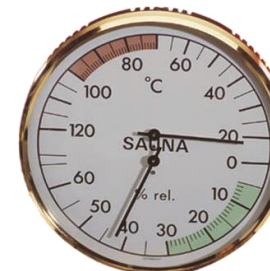

Teplomer a vlhkomer BASIC

21,50 €

Vlhkomer do sauny

Ø 10 cm, meranie 0 – 100% r.v.

26,60 €

Vlhkomer do sauny BASIC

Ø 10 cm, meranie 0 – 100% r.v.

18,50 €

Kombinovaný teplomer a vlhkomer do sauny

Ø 16 cm

60,50 €

CENNÍK - PRÍSLUŠENSTVO PRE SAUNY

TEPLOMERY A VLHKOMERY

**Kombinovaný teplomer a
vlhkomer do sauny**

Ø 19 cm

99,20 €

**Kombinovaný teplomer a
vlhkomer do sauny**

Ø 13,5 cm

99,20 €

**Kombinovaný teplomer a
vlhkomer do sauny**

Rozmery : 17 x 25 cm, Ø 10 cm

Meranie 0 – 120°C

Meranie 0 – 100% r.v.

98,40 €