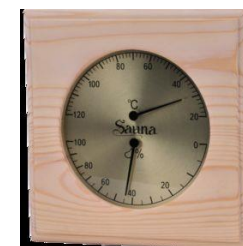

CENNÍK - PRÍSLUŠENSTVO PRE SAUNY

TEPLOMERY A VLHKOMERY

Teplomer do sauny

Ø 10 cm, meranie 0 – 120°C

24,00 €

Teplomer do sauny BASIC

Ø 10 cm, meranie 0 – 120°C

18,50€

Teplomer a vlhkomer BASIC

21,50 €

Vlhkomer do sauny

Ø 10 cm, meranie 0 – 100% r.v.

26,60 €

Vlhkomer do sauny BASIC

Ø 10 cm, meranie 0 – 100% r.v.

18,50 €