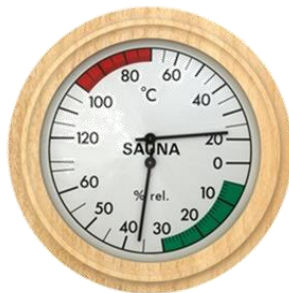

Teplomer a vlhkomer BASIC

23,00 €

Vlhkomer do sauny

Ø 10 cm, meranie 0 – 100% r.v.

30,20 €

Vlhkomer do sauny BASIC

Ø 10 cm, meranie 0 – 100% r.v.

20,30 €

Kombinovaný teplomer a vlhkomer do sauny

Ø 16 cm

66,20 €

CENNÍK - PRÍSLUŠENSTVO PRE SAUNY TEPLOMERY A VLHKOMERY

**Kombinovaný teplomer a
vlhkomer do sauny**

Ø 19 cm

95,70 €

**Kombinovaný teplomer a
vlhkomer do sauny**

Ø 13,5 cm

99,20 €

**Kombinovaný teplomer a
vlhkomer do sauny**

Rozmery : 17 x 25 cm, Ø 10 cm

Meranie 0 – 120°C

Meranie 0 – 100% r.v.

104,30 €

CENNÍK - PRÍSLUŠENSTVO PRE SAUNY