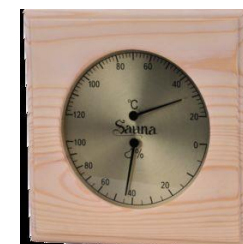

CENNÍK - PRÍSLUŠENSTVO PRE SAUNY

TEPLOMERY A VLHKOMERY

Teplomer do sauny

Ø 10 cm, meranie 0 – 120°C

25,90 €

Teplomer do sauny BASIC

Ø 10 cm, meranie 0 – 120°C

20,30€

Teplomer a vlhkomer BASIC

23,00 €

Vlhkomer do sauny

Ø 10 cm, meranie 0 – 100% r.v.

30,20 €

Vlhkomer do sauny BASIC

Ø 10 cm, meranie 0 – 100% r.v.

20,30 €