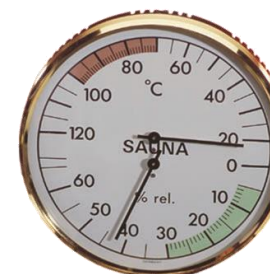

Teplomer a vlhkomer BASIC

23,00 €

Vlhkomer do sauny

Ø 10 cm, meranie 0 – 100% r.v.

30,20 €

Vlhkomer do sauny BASIC

Ø 10 cm, meranie 0 – 100% r.v.

20,30 €

Kombinovaný teplomer a vlhkomer do sauny

Ø 16 cm

66,20 €

CENNÍK - PRÍSLUŠENSTVO PRE SAUNY TEPLOMERY A VLHKOMERY

**Kombinovaný teplomer a
vlhkomer do sauny**

Ø 19 cm

95,70 €

**Kombinovaný teplomer a
vlhkomer do sauny**

Ø 13,5 cm

99,20 €

**Kombinovaný teplomer a
vlhkomer do sauny**

Rozmery : 17 x 25 cm, Ø 10 cm

Meranie 0 – 120°C

Meranie 0 – 100% r.v.

104,30 €

CENNÍK - PRÍSLUŠENSTVO PRE SAUNY