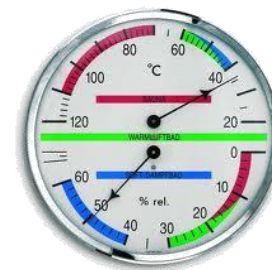

Ø 13,5 cm

99,20 €

**Kombinovaný teplomer a
vlhkomer do sauny**

Rozmery : 17 x 25 cm, Ø 10 cm

Meranie 0 – 120°C

Meranie 0 – 100% r.v.

104,30 €

CENNÍK - PRÍSLUŠENSTVO PRE SAUNY