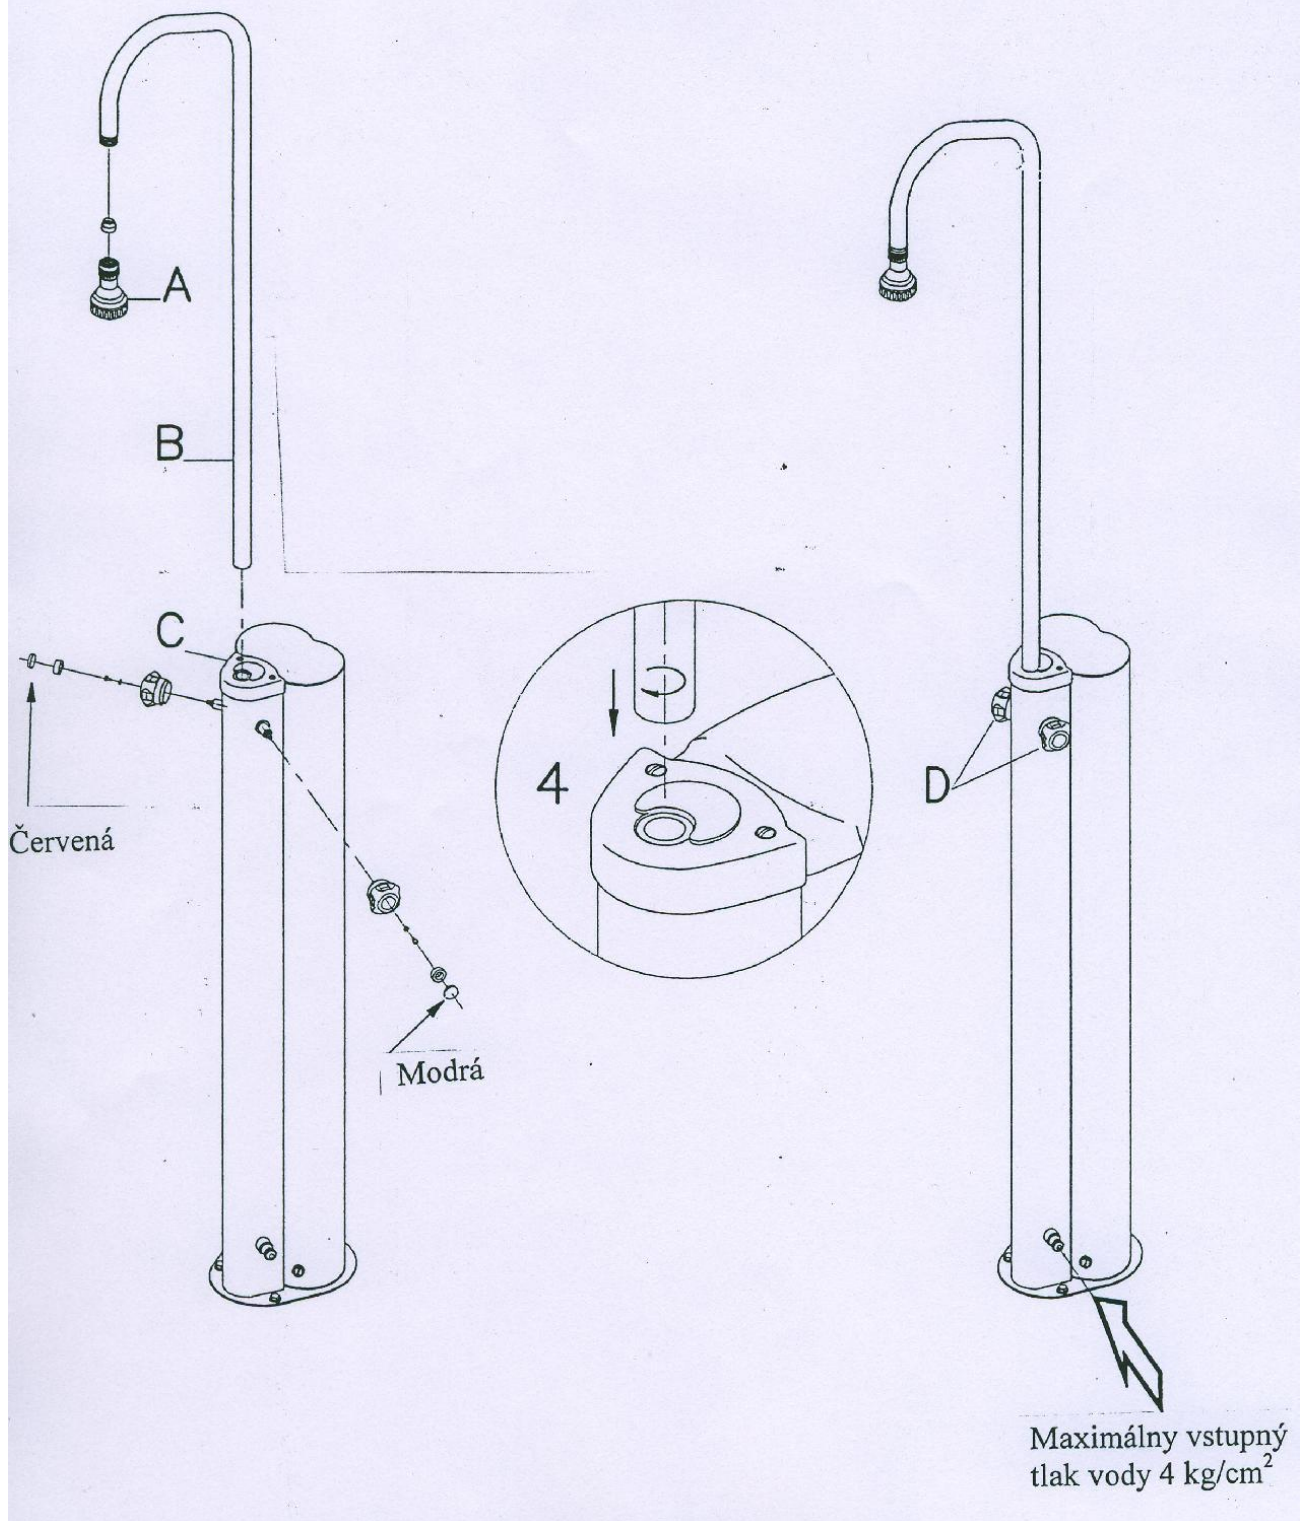

Solárna sprcha 25 l – Inštalácia a montáž

Číslo	Počet ks	Popis
1	1	Hlava sprchy
2	1	Násadka hlavy sprchy
3	2	Skrutka
4	1	Upevňovací kryt
5	1	Kohútik teplej vody
6	1	Držadlo kohútika
7	1	Kohútik studenej vody
8	1	Držadlo kohútika
9	2	Spojka
10	2	Matica
11	3	Podložka
12	3	Skrutka
13	3	Plastová zátk
14	1	Spojka
15	1	Závitovka
16	1	Piomba
17	2	Skrutka
18	2	Podložka
19	1	Rameno sprchy
20	1	Telo sprchy
21	1	Hliníková nádrž
22	-	Potrubi
23	2	Mosadzné koleno
24	5	Spojka
25	2	Ventil
26	1	Spojka
27	2	Súčasnka v tvare T
28	1	Kruhová piomba
29	1	Spojka
30	-	Spojka
31	-	Matica