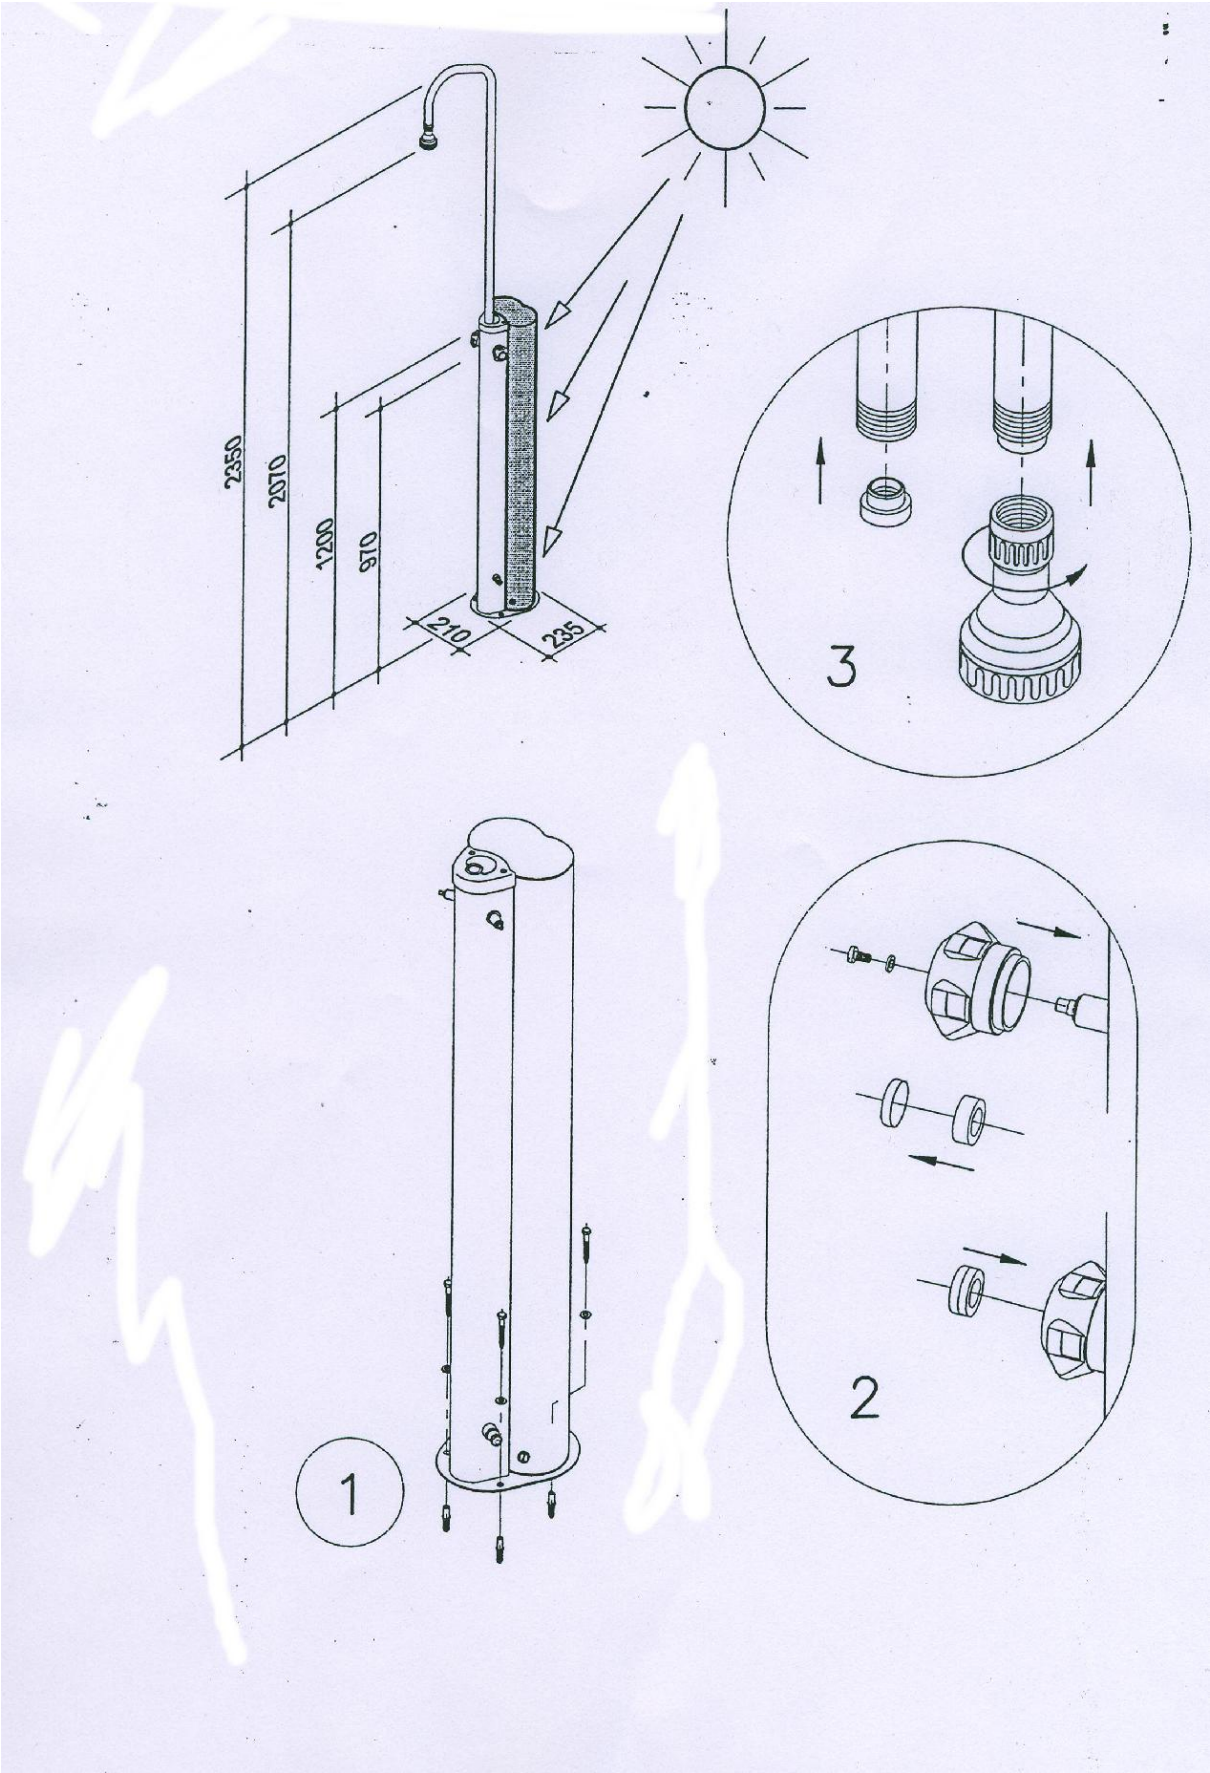

Solárna sprcha 25 l – Inštalácia a montáž

Číslo	Počet ks	Popis
1	1	Hlava sprchy
2	1	Násadka hlavy sprchy
3	2	Skrutka
4	1	Upevňovací kryt
5	1	Kohútik teplej vody
6	1	Držadlo kohútika
7	1	Kohútik studenej vody
8	1	Držadlo kohútika
9	2	Spojka
10	2	Matica
11	3	Podložka
12	3	Skrutka
13	3	Plastová zátk
14	1	Spojka
15	1	Závitovka
16	1	Piomba
17	2	Skrutka
18	2	Podložka
19	1	Rameno sprchy
20	1	Telo sprchy
21	1	Hliníková nádrž
22	-	Potrubi
23	2	Mosadzné koleno
24	5	Spojka
25	2	Ventil
26	1	Spojka
27	2	Súčasnka v tvare T
28	1	Kruhová piomba
29	1	Spojka
30	-	Spojka
31	-	Matica